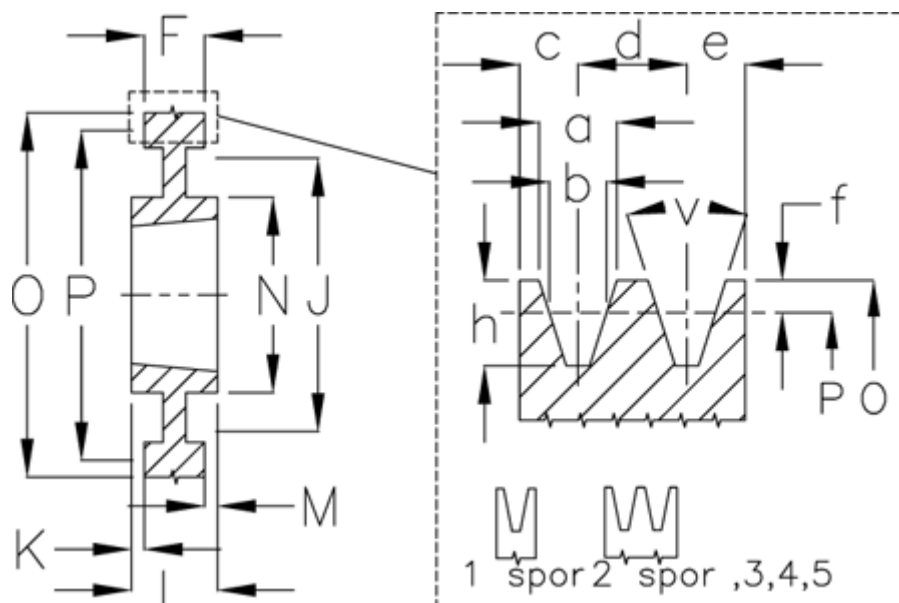

Varenummer: 604110019001
 Beskrivelse: Kileremsskive SPA 190/1 TL1610

Mål

| | | | | | |
|----------------|--------|-------------|--------|------|-------------|
| a | = 12.7 | f | = 2.8 | N | = 92 |
| Antal spor | = 1 | F | = 20 | O | = 195.5 |
| b | = 11.0 | For bøsning | = 1610 | P | = 190 |
| Bøsning ø max. | = 42 | h | = 13.8 | Type | = SPA |
| c | = 10.0 | J | = 156 | v | = 38 grader |
| d | = 15.0 | K | = - | | |
| e | = 10.0 | L | = 25 | | |
| E | = 6 | m | = 5.0 | | |